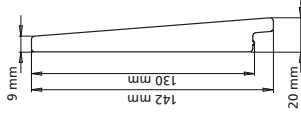

Bestelling:

	Aantal	Omschrijving	Pakinhoud	Afmeting in cm		
				Bruto	Netto	Lengte
<input type="checkbox"/> pk	ModiWood Geschaafd rabat	4	18	128	_____ x € _____
<input type="checkbox"/> pk	ModiWood Fijnbezaagd rabat	4	18	128	_____ x € _____
<input type="checkbox"/> pk	ModiWood Clear rabat	4	18	128	_____ x € € _____
<input type="checkbox"/> pk	ModiWood Zweeds rabat Fijnbezaagd	4	18	128	_____ x € _____
<input type="checkbox"/> pk	ModiWood Colour Zweeds rabat	4	18	130	_____ x € € _____
<input type="checkbox"/> pk	ModiWood Colour Fins rabat	4	18	130	_____ x € € _____
<input type="checkbox"/> pk	ModiWood Plank 4 zijdig geschaafd	1	18	142	_____ x € € _____
<input type="checkbox"/> pk	ModiWood Paal 4 zijdig geschaafd	1	48	68	_____ x € € _____
<input type="checkbox"/> pk	ModiWood Paal 4 zijdig geschaafd	1	68	68	_____ x € € _____
<input type="checkbox"/> pk	ModiWood Vlonderplank	1	28	142	_____ x € _____
<input type="checkbox"/> ds	All-Tight Ringnagel RVS Bombé	200st			_____ x € _____
<input type="checkbox"/> ds	All-Tight Kleurkopnagel kleur	200st op band			_____ x € _____
<input type="checkbox"/> ds	All-Tight Kleurkopnagel kleur	200st per doos			_____ x € _____
<input type="checkbox"/> blik	Modiwood Colour Retoucheerverf	250/1000 ml			_____ x € _____
<input type="checkbox"/> m ¹	Ventilatieprofiel 30 mm	2		300	x € _____
<input type="checkbox"/> m ¹	Ventilatieprofiel 60 mm	2		300	x € _____
<input type="checkbox"/> st	Alure Lekdorpel	1		300	x € € _____
<input type="checkbox"/> m ¹	Alure Buitenhoekprofiel 22 mm kleur	1		300	x € _____

Rabat Clear
Rabat geschaafd
Rabat fijnbezaagd

Zweeds Rabat
fijnbezaagd

Alure
Buitenhoekprofiel
22mm

Alure Leikdorpel

Kleurkop nagel op band
200 stuks per doos

Kleurkop nagel
200 stuks per doos

h.o.h.: max. 60 cm*

Retoucheerverf

Alure
Ventilatieprofiel

Colour Zweeds Rabat

Colour Fins Rabat

Palen; 4-zijdig geschaafd

Plank; 4-zijdig geschaafd

Vlonderplank geprofileerd