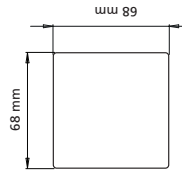

Retoucheerverf

Alure
Ventilatieprofiel

Colour Zweeds Rabat

Colour Fins Rabat

Palen; 4-zijdig geschaafd

Plank; 4-zijdig geschaafd

Vlonderplank geprofileerd