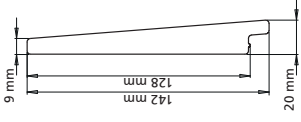

Zweeds Rabat
fijnbezaagd