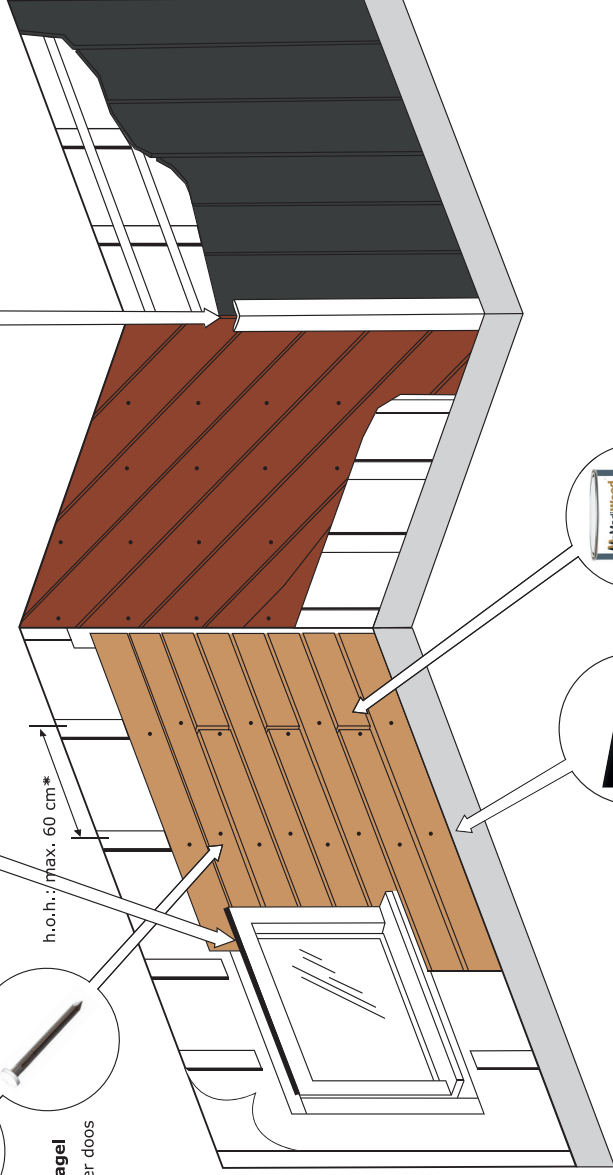

Rabat Clear
Rabat geschaafd
Rabat fijnbezaagd

Zweeds Rabat
fijnbezaagd

Alure
Buitenhoekprofiel
22mm

Alure Leikdorpel

Kleurkop nagel op band
200 stuks per doos

Kleurkop nagel
200 stuks per doos

h.o.h.: max. 60 cm*

Retoucheerverf

Alure
Ventilatieprofiel

Colour Zweeds Rabat

Colour Fins Rabat

Palen; 4-zijdig geschaafd

Plank; 4-zijdig geschaafd

Vlonderplank geprofileerd