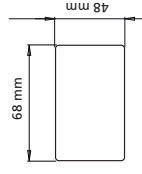

Retoucheerverf

Alure
Ventilatieprofiel

Colour Zweeds Rabat

Colour Fins Rabat

Palen; 4-zijdig geschaafd

Plank; 4-zijdig geschaafd

Vlonderplank geprofileerd