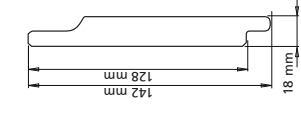

Rabat Clear
Rabat geschaafd
Rabat fijnbezaagd