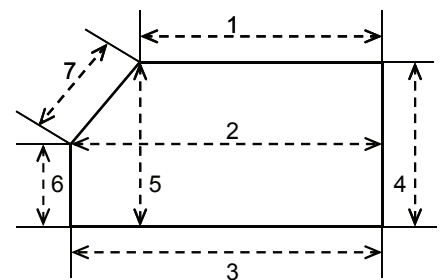

Een schuine hoek is niet mogelijk met gezandstraald glas en met vlakverdeling

Mogelijkheid 1: Schuine hoek rechts

1	Breedte boven	:	mm
2	Breedte midden	:	mm
3	Breedte onder	:	mm
4	Hoogte links	:	mm
5	Hoogte midden	:	mm
6	Hoogte tot aan schuine hoek rechts	:	mm
7	Lengte diagonaal rechts	:	mm

Mogelijkheid 2: Schuine hoek links

1	Breedte boven	:	mm
2	Breedte midden	:	mm
3	Breedte onder	:	mm
4	Hoogte rechts	:	mm
5	Hoogte midden	:	mm
6	Hoogte tot aan schuine deur links	:	mm
7	Lengte diagonaal links	:	mm

Mogelijkheid 3: Schuine hoek links én rechts

2	Breedte midden	:	mm
3	Breedte onder	:	mm
4	Hoogte tot aan schuine hoek links	:	mm
5	Lengte diagonaal links	:	mm
6	Hoogte tot aan schuine hoek rechts	:	mm
7	Lengte diagonaal rechts	:	mm
8	Hoogte links	:	mm
9	Hoogte rechts	:	mm