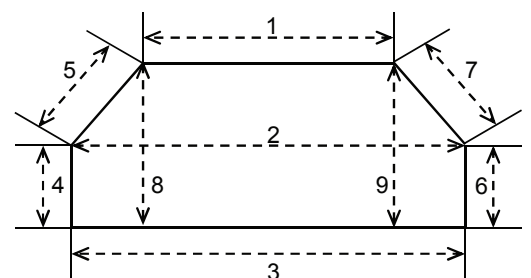

Een schuine hoek is niet mogelijk met gezandstraald glas en met vlakverdeling

Mogelijkheid 1: Schuine hoek rechts

1	Breedte boven	:	mm
2	Breedte midden	:	mm
3	Breedte onder	:	mm
4	Hoogte links	:	mm
5	Hoogte midden	:	mm
6	Hoogte tot aan schuine hoek rechts	:	mm
7	Lengte diagonaal rechts	:	mm

Mogelijkheid 2: Schuine hoek links

1	Breedte boven	:	mm
2	Breedte midden	:	mm
3	Breedte onder	:	mm
4	Hoogte rechts	:	mm
5	Hoogte midden	:	mm
6	Hoogte tot aan schuine deur links	:	mm
7	Lengte diagonaal links	:	mm

Mogelijkheid 3: Schuine hoek links én rechts

2	Breedte midden	:	mm
3	Breedte onder	:	mm
4	Hoogte tot aan schuine hoek links	:	mm
5	Lengte diagonaal links	:	mm
6	Hoogte tot aan schuine hoek rechts	:	mm
7	Lengte diagonaal rechts	:	mm
8	Hoogte links	:	mm
9	Hoogte rechts	:	mm